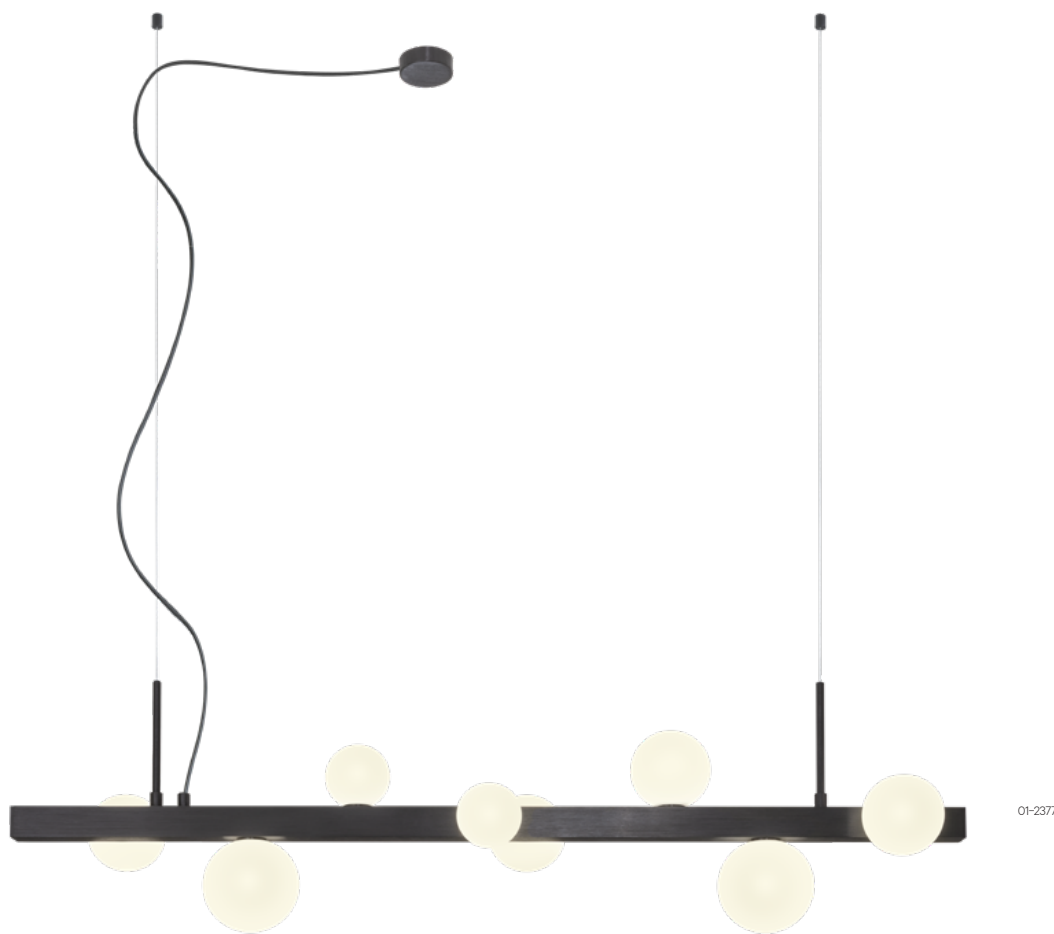

01-2377

01-2374

Series of lighting fixtures for indoor, metal and brushed aluminum structure anodised in matt gold or black, opal white blown glass diffusers.

Serie de corpuri de iluminat pentru interior, structură din metal și aluminiu periat, anodizat auriu mat sau negru, dispersoare din sticlă suflată alb opal.

Serie di apparecchi per interni, struttura in metallo e alluminio spazzolato anodizzato oro opaco o nero, diffusori in vetro soffiato opale.

Серия светильников для интерьера, структура из металла и крацованного алюминия черный, анодированного в матовый золотистый или черный цвет, стеклянные рассеиватели с белым опаловым напылением.

Beltéri lámpatestek, fésült fém és alumínium szerkezet, eloxált matt arany/matt fekete, fehér opál fújt üveg diszperzór.

Серия тела за осветление, за интерьер, структура от метал и четен, златен или черен анодизиран алуминий, опалови дифузери от бяло духано стъкло.

Séria interiérových svietidiel, kovová a brúsená hliniková konštrukcia eloxovaná v matnej zlatej alebo čiernej farbe, opálovo biele fúkané sklenené difúzory.

- art. **01-2374** Brushed Matt Gold
- art. **01-2375** Brushed Matt Black