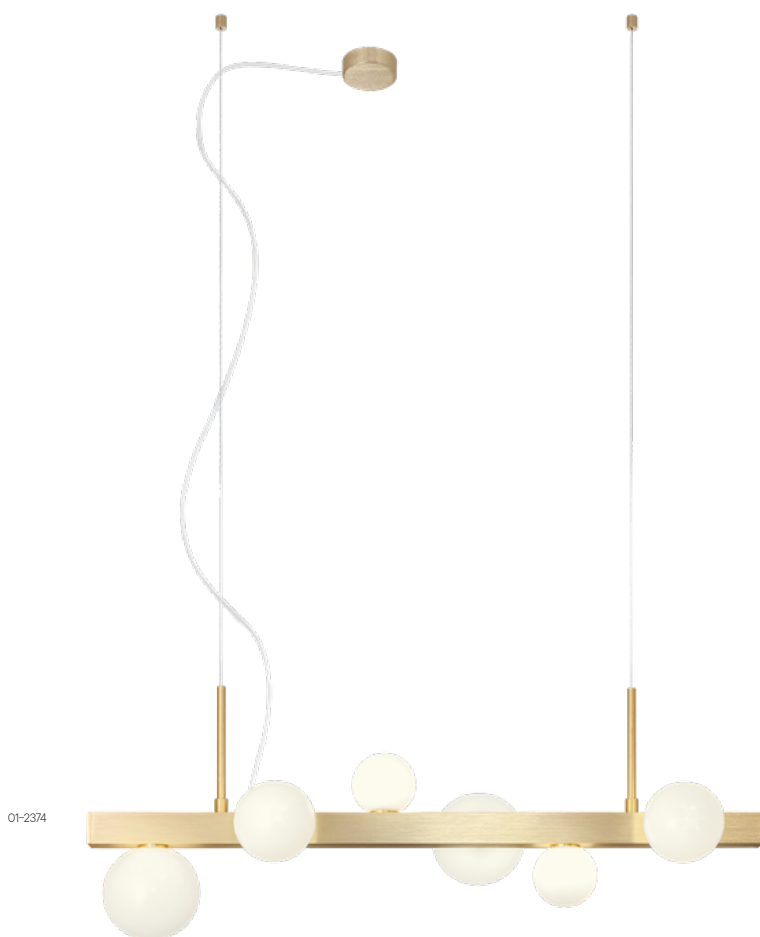

01-2377

01-2374

Series of lighting fixtures for indoor, metal and brushed aluminum structure anodised in matt gold or black, opal white blown glass diffusers.

Serie de corpuri de iluminat pentru interior, structură din metal și aluminiu periat, anodizat auriu mat sau negru, dispersoare din sticlă suflată alb opal.

Serie di apparecchi per interni, struttura in metallo e alluminio spazzolato anodizzato oro opaco o nero, diffusori in vetro soffiato opale.

Серия светильников для интерьера, структура из металла и крацованного алюминия черный, анодированного в матовый золотистый или черный цвет, стеклянные рассеиватели с белым опаловым напылением.

Beltéri lámpatestek, fésült fém és alumínium szerkezet, eloxált matt arany/matt fekete, fehér opál fújt üveg diszperzór.

Серия тела за осветление, за интерьер, структура от метал и четен, златен или черен анодизиран алуминий, опалови дифузери от бяло духано стъкло.

Séria interiérových svietidiel, kovová a brúsená hliniková konštrukcia eloxovaná v matnej zlatej alebo čiernej farbe, opálovo biele fúkané sklenené difúzory.

- art. **01-2374** Brushed Matt Gold
- art. **01-2375** Brushed Matt Black